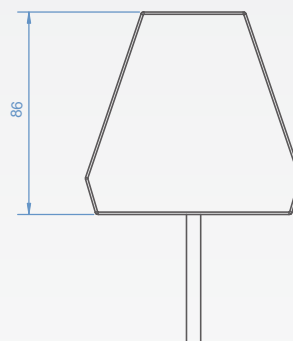

Caracteristiques

CARACTERISTIQUES

Alimentation	12 Vdc par bloc secteur 230V_{AC}/12V_{DC} séparé
Consommation	3 W
Alimentation capteur	5 V signal carré alternatif
EMC	selon norme EN 45 501: 1993
Connexion analogique	de 1 à 6 capteurs de pesage de 350 ohms
Température d'utilisation	-10 °/ + 40 ° C
Température de stockage	-20 °/ +60 ° C
Homologation CE en métrologie légale (norme EN 45 501: 1993)	3 000 échelons

Schéma/Encombrement

Dimensions en mm

ARPEGE MASTERK

Bâtiment n°6 - 15, rue du Dauphiné
CS 40216 - 69808 St PRIEST Cedex
Tél : 33 (0)4 72 22 92 22
Fax : 33 (0)4 72 22 93 45
marketing@masterk.com

Nos fiches produits
sont téléchargeables
depuis notre site
www.masterk.fr

Votre contact