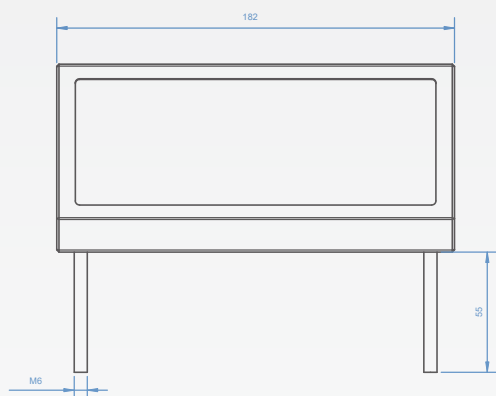

Caracteristiques

CARACTERISTIQUES

Alimentation	12 Vdc par bloc secteur 230V_{AC}/12V_{DC} séparé
Consommation	3 W
Alimentation capteur	5 V signal carré alternatif
EMC	selon norme EN 45 501: 1993
Connexion analogique	de 1 à 6 capteurs de pesage de 350 ohms
Température d'utilisation	-10 °/ + 40 ° C
Température de stockage	-20 °/ +60 ° C
Homologation CE en métrologie légale (norme EN 45 501: 1993)	3 000 échelons

Schéma/Encombrement

Dimensions en mm

ARPEGE MASTERK

Bâtiment n°6 - 15, rue du Dauphiné
CS 40216 - 69808 St PRIEST Cedex
Tél : 33 (0)4 72 22 92 22
Fax : 33 (0)4 72 22 93 45
marketing@masterk.com

Nos fiches produits
sont téléchargeables
depuis notre site
www.masterk.fr

Votre contact