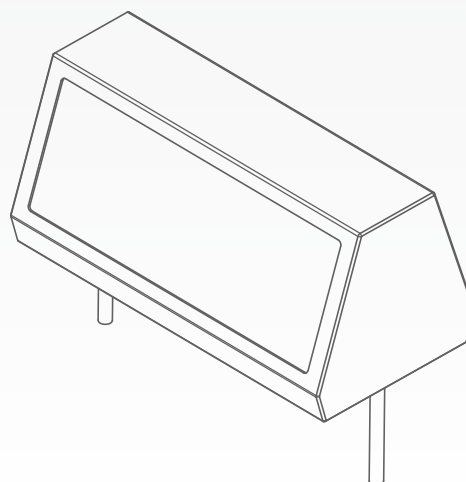

Caracteristiques

CARACTERISTIQUES

Alimentation	12 Vdc par bloc secteur 230V_{AC}/12V_{DC} séparé
Consommation	3 W
Alimentation capteur	5 V signal carré alternatif
EMC	selon norme EN 45 501: 1993
Connexion analogique	de 1 à 6 capteurs de pesage de 350 ohms
Température d'utilisation	-10 °/ + 40 ° C
Température de stockage	-20 °/ +60 ° C
Homologation CE en métrologie légale (norme EN 45 501: 1993)	3 000 échelons

Schéma/Encombrement

Dimensions en mm

ARPEGE MASTERK

Bâtiment n°6 - 15, rue du Dauphiné
CS 40216 - 69808 St PRIEST Cedex
Tél : 33 (0)4 72 22 92 22
Fax : 33 (0)4 72 22 93 45
marketing@masterk.com

Nos fiches produits
sont téléchargeables
depuis notre site
www.masterk.fr

Votre contact