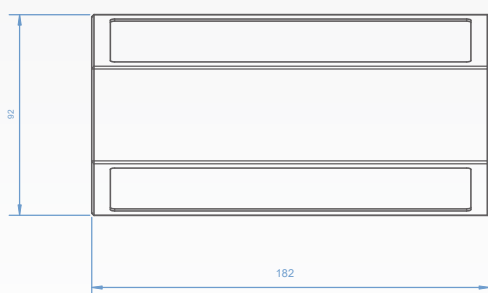

Caracteristiques

CARACTERISTIQUES

Alimentation	12 Vdc par bloc secteur 230V_{AC}/12V_{DC} séparé
Consommation	3 W
Alimentation capteur	5 V signal carré alternatif
EMC	selon norme EN 45 501: 1993
Connexion analogique	de 1 à 6 capteurs de pesage de 350 ohms
Température d'utilisation	-10 °/ + 40 ° C
Température de stockage	-20 °/ +60 ° C
Homologation CE en métrologie légale (norme EN 45 501: 1993)	3 000 échelons

Schéma/Encombrement

Dimensions en mm

ARPEGE MASTERK

Bâtiment n°6 - 15, rue du Dauphiné
CS 40216 - 69808 St PRIEST Cedex
Tél : 33 (0)4 72 22 92 22
Fax : 33 (0)4 72 22 93 45
marketing@masterk.com

Nos fiches produits
sont téléchargeables
depuis notre site
www.masterk.fr

Votre contact