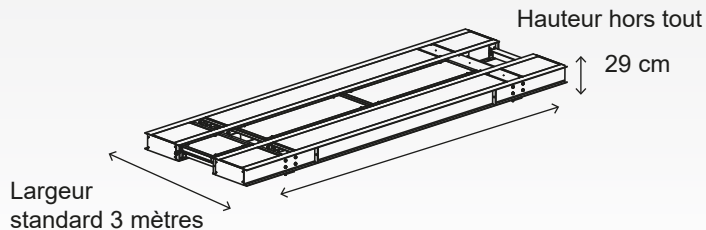

Pont-bascule PERFECT TM

Caractéristiques

- ▶ Pont-bascule métallique modulaire
- ▶ Portée nominale : 50 tonnes (autres portées possibles)*
- ▶ Précision du pesage en métrologie légale : 20 kg
- ▶ Hauteur hors tout = 29 cm maxi (ou 39 cm pour portée supérieure à 50 tonnes)
- ▶ Longueurs standards : 14,16 et 18 mètres (8 capteurs) (dimensions spécifiques : nous consulter)
- ▶ Largeur standard = 3 mètres
- ▶ A assembler sur site

Capteurs 30 tonnes unitaires inox, étanches IP69K, à technologie numérique ARPEGE MASTER K.
Capteurs protégés par une triple protection contre les risques électriques et la foudre (protections électroniques internes + supresseurs de transitoires dans la boîte de raccordement + plaques d'isolation et tresses de masse)

Câbles capteurs protégés par une gaine anti-rongeur

- ▶ Pont-bascule stabilisé par 2 butées (latérales et longitudinales)

*13 tonnes/essieu ou 27 tonnes max par groupe d'essieu selon l'article 312.5 et 312.6 du code de la route. Autres capacités possibles sur demande.

Poids/ Encombrement

DIMENSIONS	POIDS (kg)
14 mètres (8 capteurs)	7 300
16 mètres (8 capteurs)	8 100
18 mètres (8 capteurs)	8 900

** Autres dimensions possibles sur demande*

Options/ Accessoires

► Guides roues